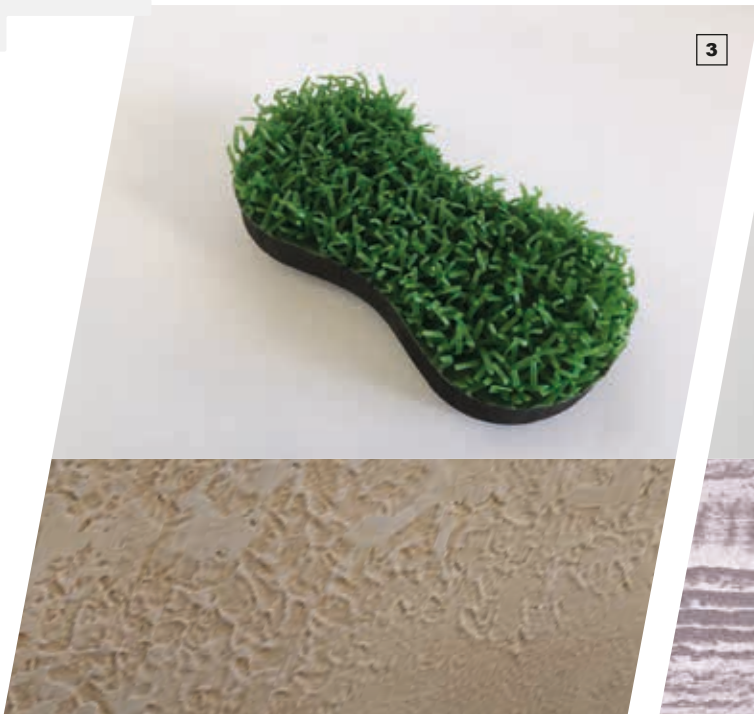

6 • SPUGNA DECORATIVA
• DECORATIVE SPONGE
• 装饰海绵

7 • SPALTER
• SPALTER
• 细毛刷

3

4

5

TOOLS

Cod. 654.XXX

PRIMER UNIVERSALE - Fondo universale bianco o colorabile a tintometro, adatto come mano preventiva nei cicli decorativi.
Formato: 4L / 14L