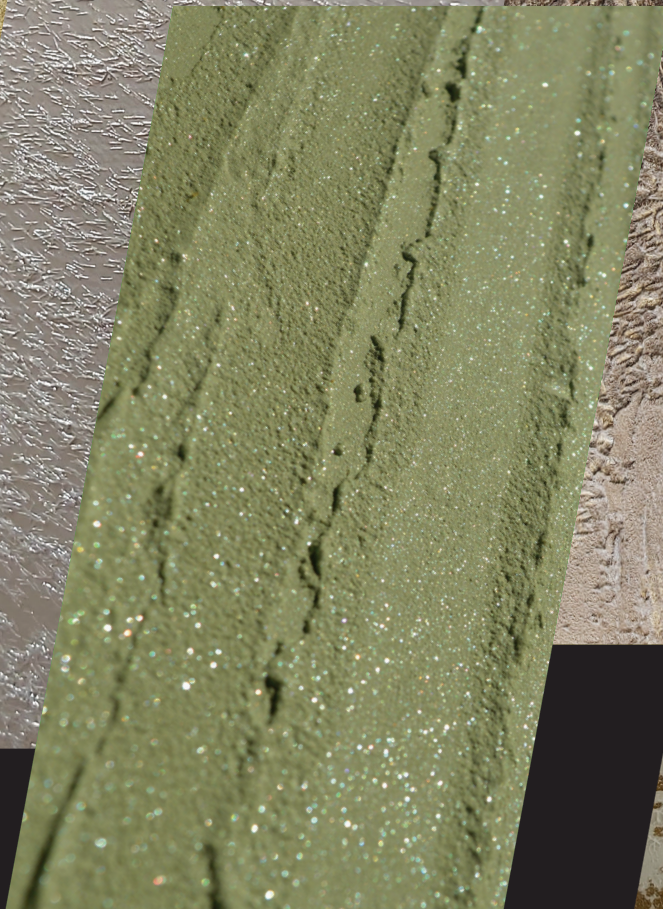

DECORATIVE COLLECTION

20