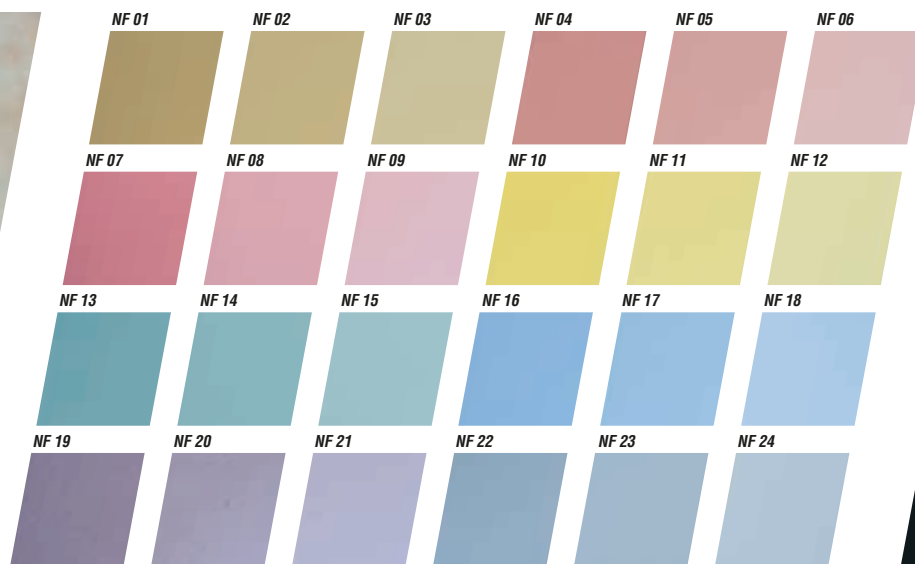

NANOFLOOR

- 3
- SPATOLATO BICOLORE (spatola)
 - TWO-COLORED SPATULA (spatula)
 - 双色抹泥刀 (抹泥刀)

3

Moltissimi altri colori con UniversalTix, il sistema Tintometrico Tixe.
Many colors can be obtained with UniversalTix, the Tixe's colour blending system.
使用Tixe公司推出的调色系统——UniversalTix，可配出各种各样的色彩。