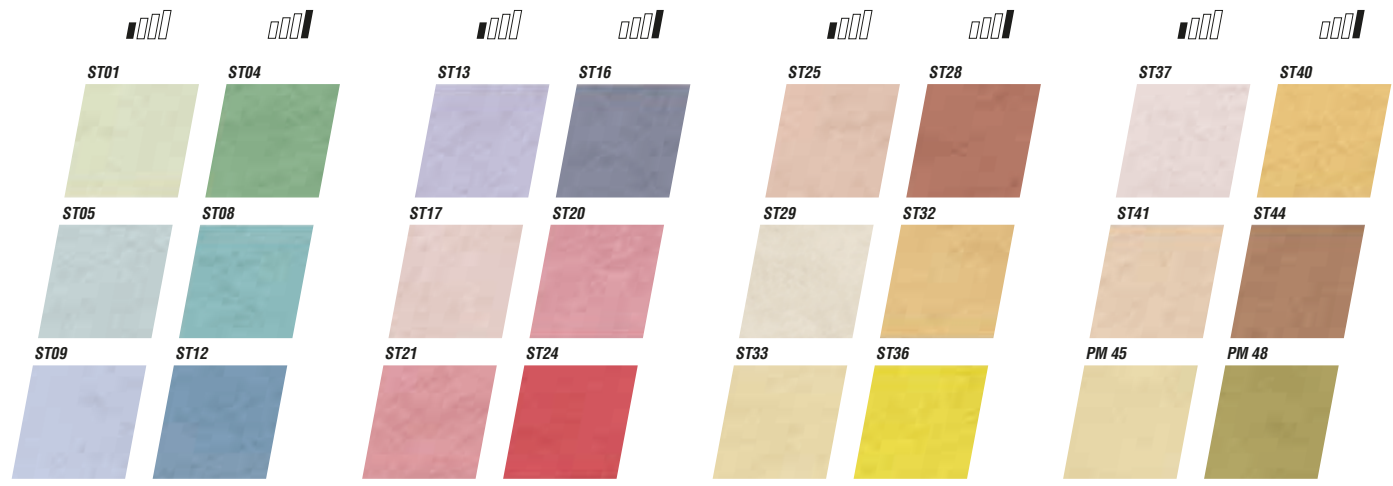

大理石质感的墙壁覆料

1

- EFFETTO SPATOLATO
- SPATULA EFFECT
- 抹刀质感

1

Moltissimi altri colori con UniversalTix, il sistema Tintometrico Tix.
 Many colors can be obtained with UniversalTix, the Tix's colour blending system.
 使用Tix公司推出的调色系统——UniversalTix，可配出各种各样的色彩。