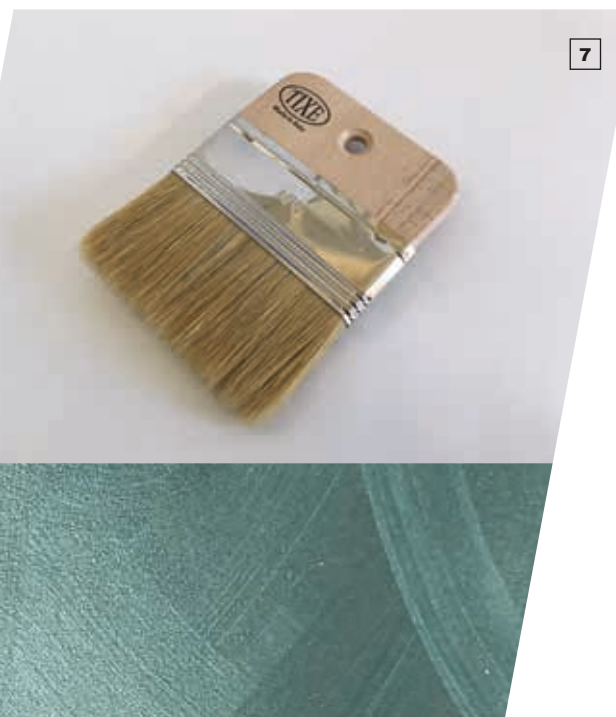

6 • SPUGNA DECORATIVA
• DECORATIVE SPONGE
• 装饰海绵

7 • SPALTER
• SPALTER
• 细毛刷

3

4

5

TOOLS

Cod. 654.XXX

PRIMER UNIVERSALE - Fondo universale bianco o colorabile a tintometro, adatto come mano preventiva nei cicli decorativi.
Formato: 4L / 14L