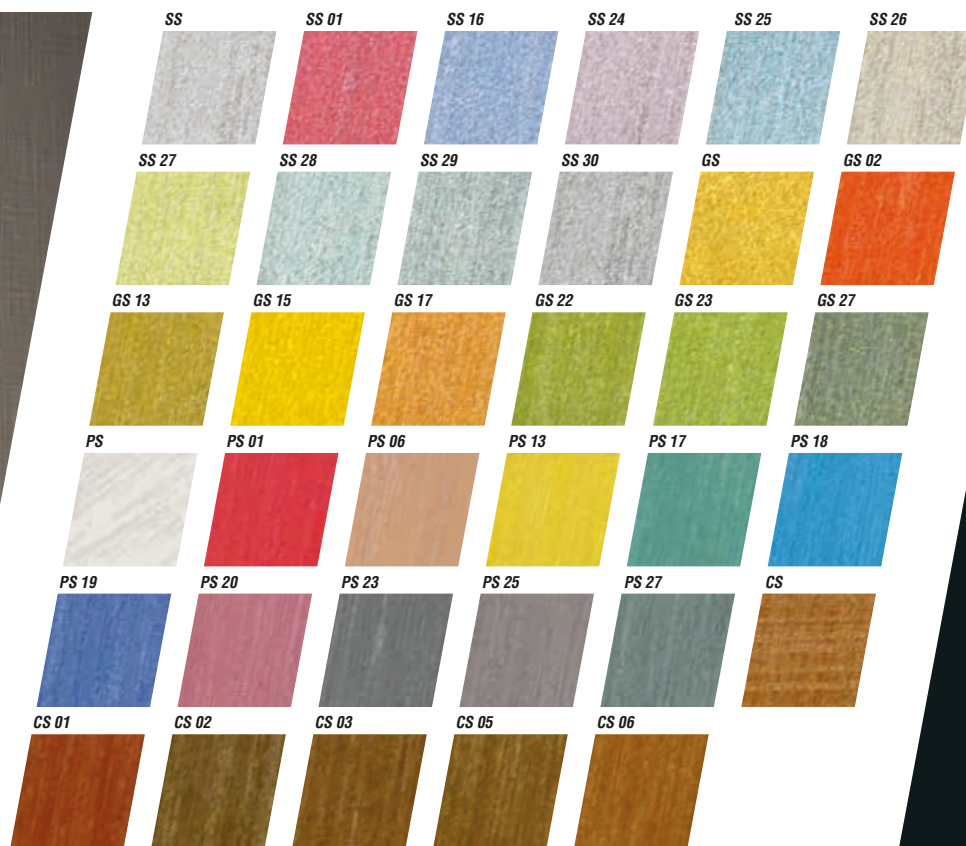

QIBLI

- 4 • EFFETTO LEGNO (spatola per effetto legno)
- WOOD EFFECT (spatula for wood effect)
- 木材质感 (木材效果抹泥刀)

4

- 5
- EFFETTO TESSUTO
 - FABRIC EFFECT
 - 织物质感

Moltissimi altri colori con UniversalTix, il sistema Tintometrico Tixe.
 Many colors can be obtained with UniversalTix, the Tixe's colour blending system.
 使用Tixe公司推出的调色系统——UniversalTix，可配出各种各样的色彩。