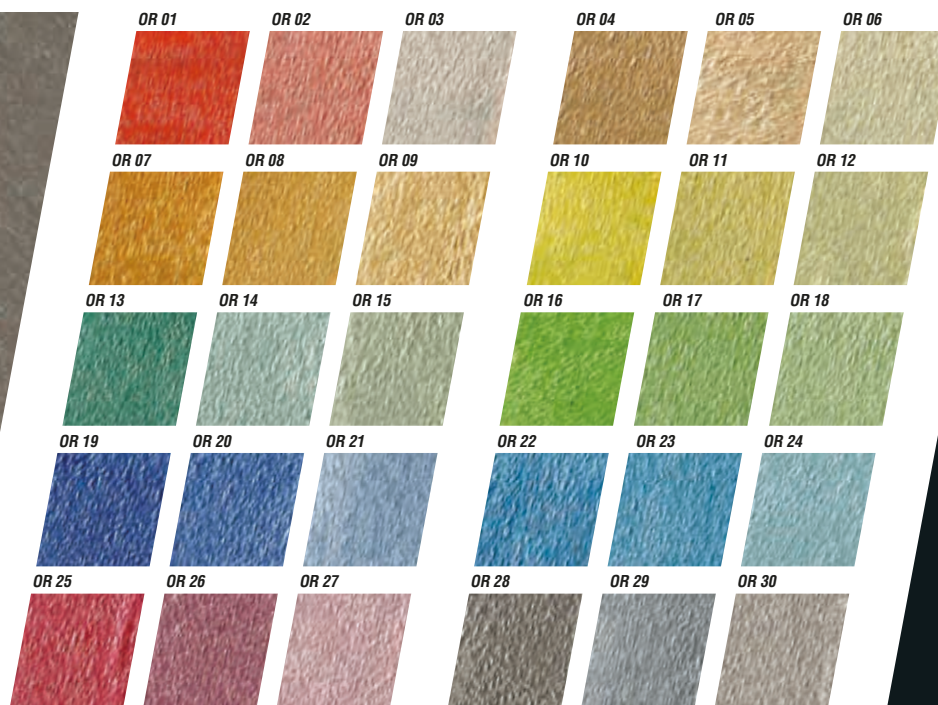

中国丝绸质感的装饰性涂料

1

- STESURA A PENNELLO
- BRUSH APPLICATION
- 刷涂

1

2

- 2**
- EFFETTO KIMONO (spatola)
 - KIMONO EFFECT (spatula)
 - 和服质感 (抹泥刀)

Moltissimi altri colori con UniversalTix, il sistema Tintometrico Tixe.
 Many colors can be obtained with UniversalTix, the Tixe's colour blending system.
 使用Tixe公司推出的调色系统——UniversalTix，可配出各种各样的色彩。