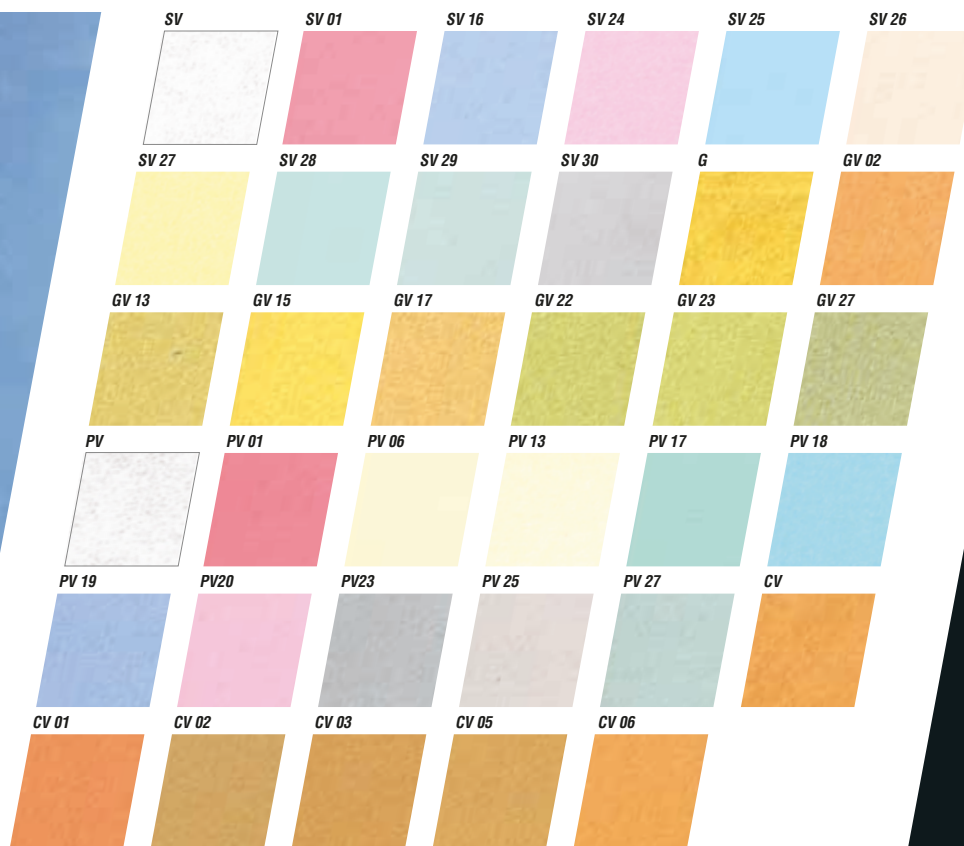

丝绒质感装饰性涂料

1

- EFFETTO VELLUTO (spatola)
- VELVET EFFECT (spatula)
- 丝绒质感 (抹泥刀)

1

2

- 2 3 • EFFETTO URBAN (spatola)
- URBAN EFFECT (spatula)
- 都市质感 (抹泥刀)

Moltissimi altri colori con UniversalTix, il sistema Tintometrico Tixe.
 Many colors can be obtained with UniversalTix, the Tixe's colour blending system.
 使用Tixe公司推出的调色系统——UniversalTix，可配出各种各样的色彩。