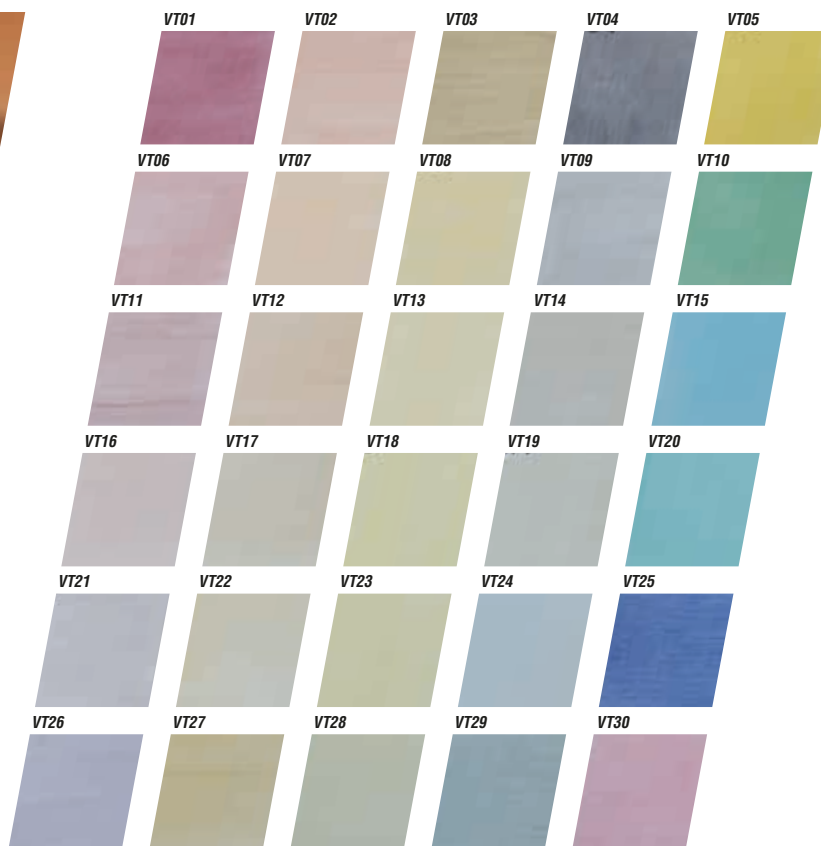

ZH

薄纱装饰抛光漆

1

2

- 1** **2**
- EFFETTO CORTECCIA (applicazione a rullo e finitura Voil con pennello)
 - BARK EFFECT (roller application and Voil finish with brush)
 - 皮质质感 (滚刷涂料, 然后用毛刷蘸取Voil抛光)

Moltissimi altri colori con UniversalTix, il sistema Tintometrico Tixe.
 Many colors can be obtained with UniversalTix, the Tixe's colour blending system.
 使用Tixe公司推出的调色系统——UniversalTix, 可配出各种各样的色彩。