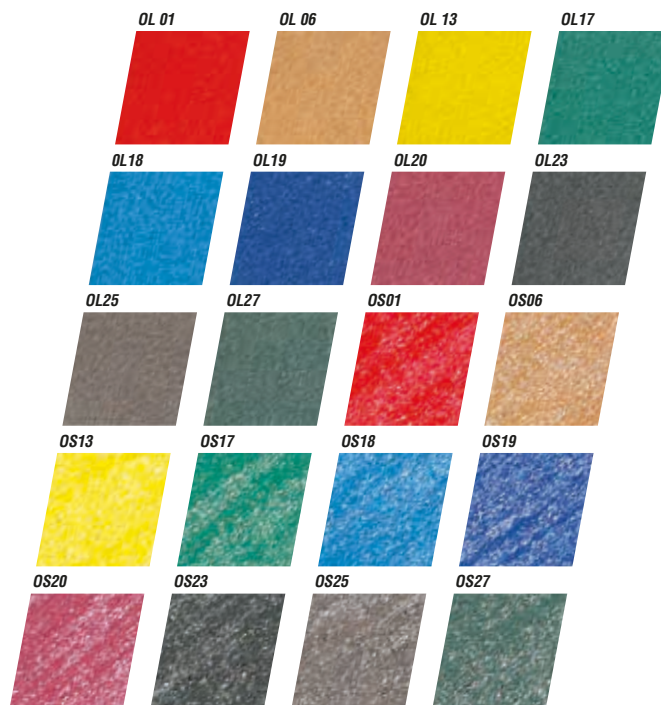

2

- EFFETTO RILIEVO (base Oystar liscio con spatola e Oystar sabbciato con stencil e pennello)
- RELIEF EFFECT (smooth Oystar base with spatula and Oystar sandblasted with stencil and brush)
- 浮雕质感 (抹泥刀抹取Oystar光滑底漆, 再用模具和毛刷应用喷砂Oystar涂料)

Moltissimi altri colori con UniversalTix, il sistema Tintometrico Tixe.
Many colors can be obtained with UniversalTix, the Tixe's colour blending system.
使用Tixe公司推出的调色系统——UniversalTix, 可配出各种各样的色彩。

OL = versione liscia / smooth version / 光滑
OS = versione sabbciata / sandblasted version / 喷砂